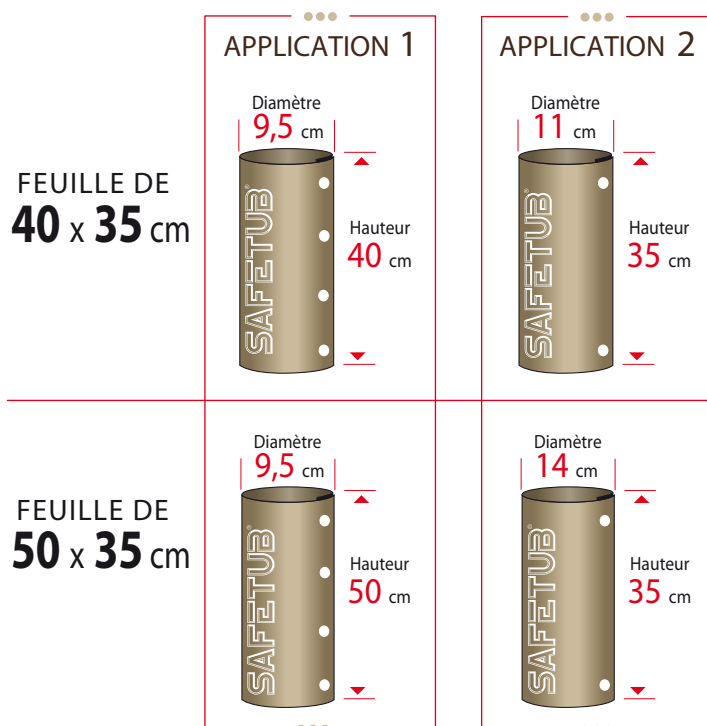

SAFETUB®

- Protection contre les agressions de gibiers (lièvres, lapins...).
- Barrière face aux aspersion de produits phytosanitaires.

les+

Amortissement du produit sur plusieurs plantations*.

Stockage facile et coûts logistiques limités.

Ramassage facile en fin de vie, idéal pour être déposé en centre de traitement des déchets.

Réutilisable

Economique

Très longue durée de vie

Dimensions et applications :

Schéma d'installation :

Conditionnement :

Lot de 100 pièces. - Paquets de 5 lots. - Palette 9000 pièces.

SAFETUB s'adapte sur de nombreux types de tuteurs dont le diamètre de tige est < à 15mm.

*Durée de vie d'environ 7 ans, soit 2 à 3 plantations selon la durée de protection choisie.