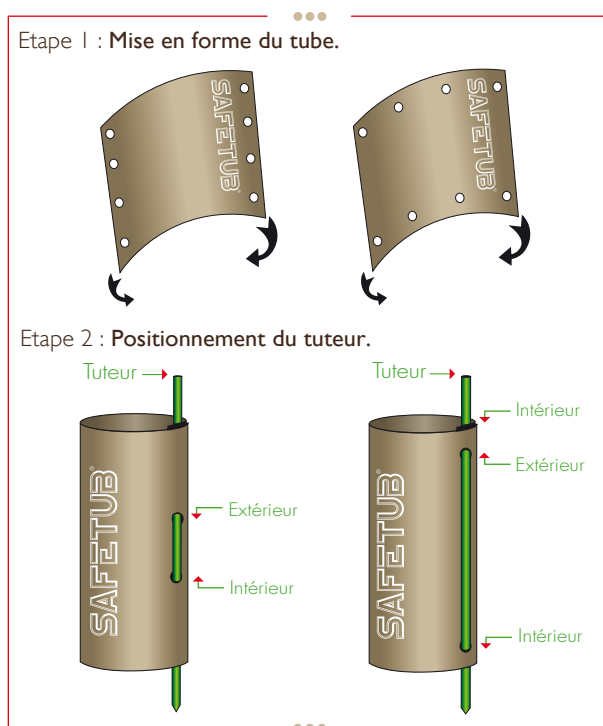

SAFETUB®

- Protection contre les agressions de gibiers (lièvres, lapins...).
- Barrière face aux aspersion de produits phytosanitaires.

les+

Amortissement du produit sur plusieurs plantations*.

Stockage facile et coûts logistiques limités.

Ramassage facile en fin de vie, idéal pour être déposé en centre de traitement des déchets.

Réutilisable

Economique

Très longue durée de vie

Dimensions et applications :

Schéma d'installation :

Conditionnement :

Lot de 100 pièces. - Paquets de 5 lots. - Palette 9000 pièces.

SAFETUB s'adapte sur de nombreux types de tuteurs dont le diamètre de tige est < à 15mm.

*Durée de vie d'environ 7 ans, soit 2 à 3 plantations selon la durée de protection choisie.