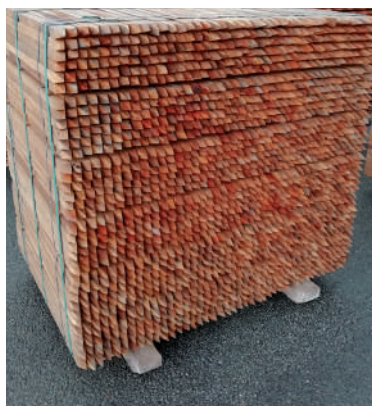

Tuteurs Bois Exotique

Pointe :
4 faces

Pointe :
2 faces

■ Caractéristiques techniques :

Essences	Angelim Vermelho	Massaranduba	Cumaru
Classe naturelle	5	5	4
Densité <small>(Robinier faux acacia : 0,74 - source Cirad)</small>	1,07	1,10	1,07
Dureté Monin <small>(Robinier faux acacia : 9,5 - source Cirad)</small>	17,1	12,9	13,1
Licences de production et exportation	À jour	À jour	À jour

■ Dimensions et type de pointes :

Hauteurs	0m60	0m70	0m80	1m00
Sections <input type="checkbox"/>	Type 25x25 mm	Type 25x25 mm	Type 25x25 mm	Type 25x25 mm
Conditionnement	1 palette = 56 lots x 25 pièces = 1400 pièces			
Types de pointes	2 ou 4 faces			2 faces

Les +

Idéal en conditions de travail du sol et désherbage mécanique : résistance à la pourriture et aux chocs.

Pointe 4 faces : facilite l'enfoncement, notamment en sols caillouteux.

Paquets de 25 pièces : plus facile à manipuler et transporter.